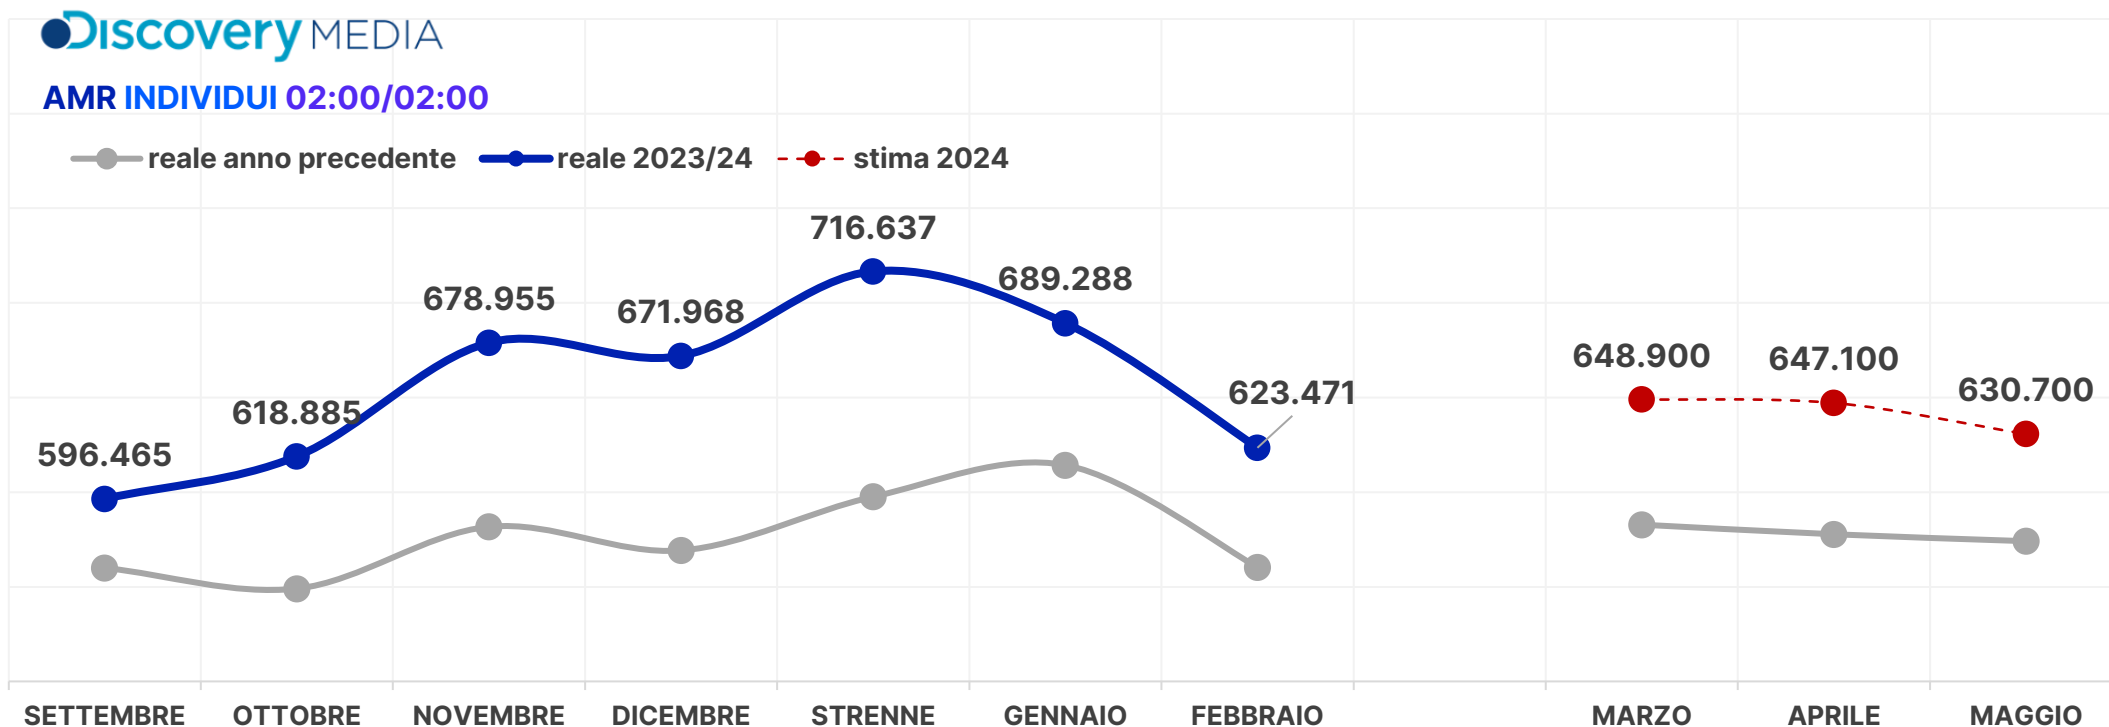

Spring 2024 – Stima portfolio DMedia

In continuità con gli andamenti di inizio stagione stimiamo la Spring in crescita a doppia cifra. Incrementi più contenuti a Maggio per il palinsesto che si avvia verso la consueta chiusura.

REALE 2023/24 yoy	SETTEMBRE	OTTOBRE	NOVEMBRE	DICEMBRE	STRENNE	GENNAIO	FEBBRAIO
	+7%	+13%	+17%	+18%	+20%	+12%	+11%

REALE 2023/24 vs stima	SETTEMBRE	OTTOBRE	NOVEMBRE	DICEMBRE	STRENNE	GENNAIO	FEBBRAIO
	-3%	=	+2%	+3%	+1%	=	=

STIMA 2024 yoy	MARZO	APRILE	MAGGIO
	+12%	+12%	+10%

NO FAZIO	MARZO	APRILE	MAGGIO
	+5%	+7%	+6%

STIMA 2024 vs stima	MARZO	APRILE	MAGGIO
	+4%	+7%	+9%

NO FAZIO	MARZO	APRILE	MAGGIO
	-3%	+3%	+7%

Fonte: Auditel; Febbraio aggiornato al 17